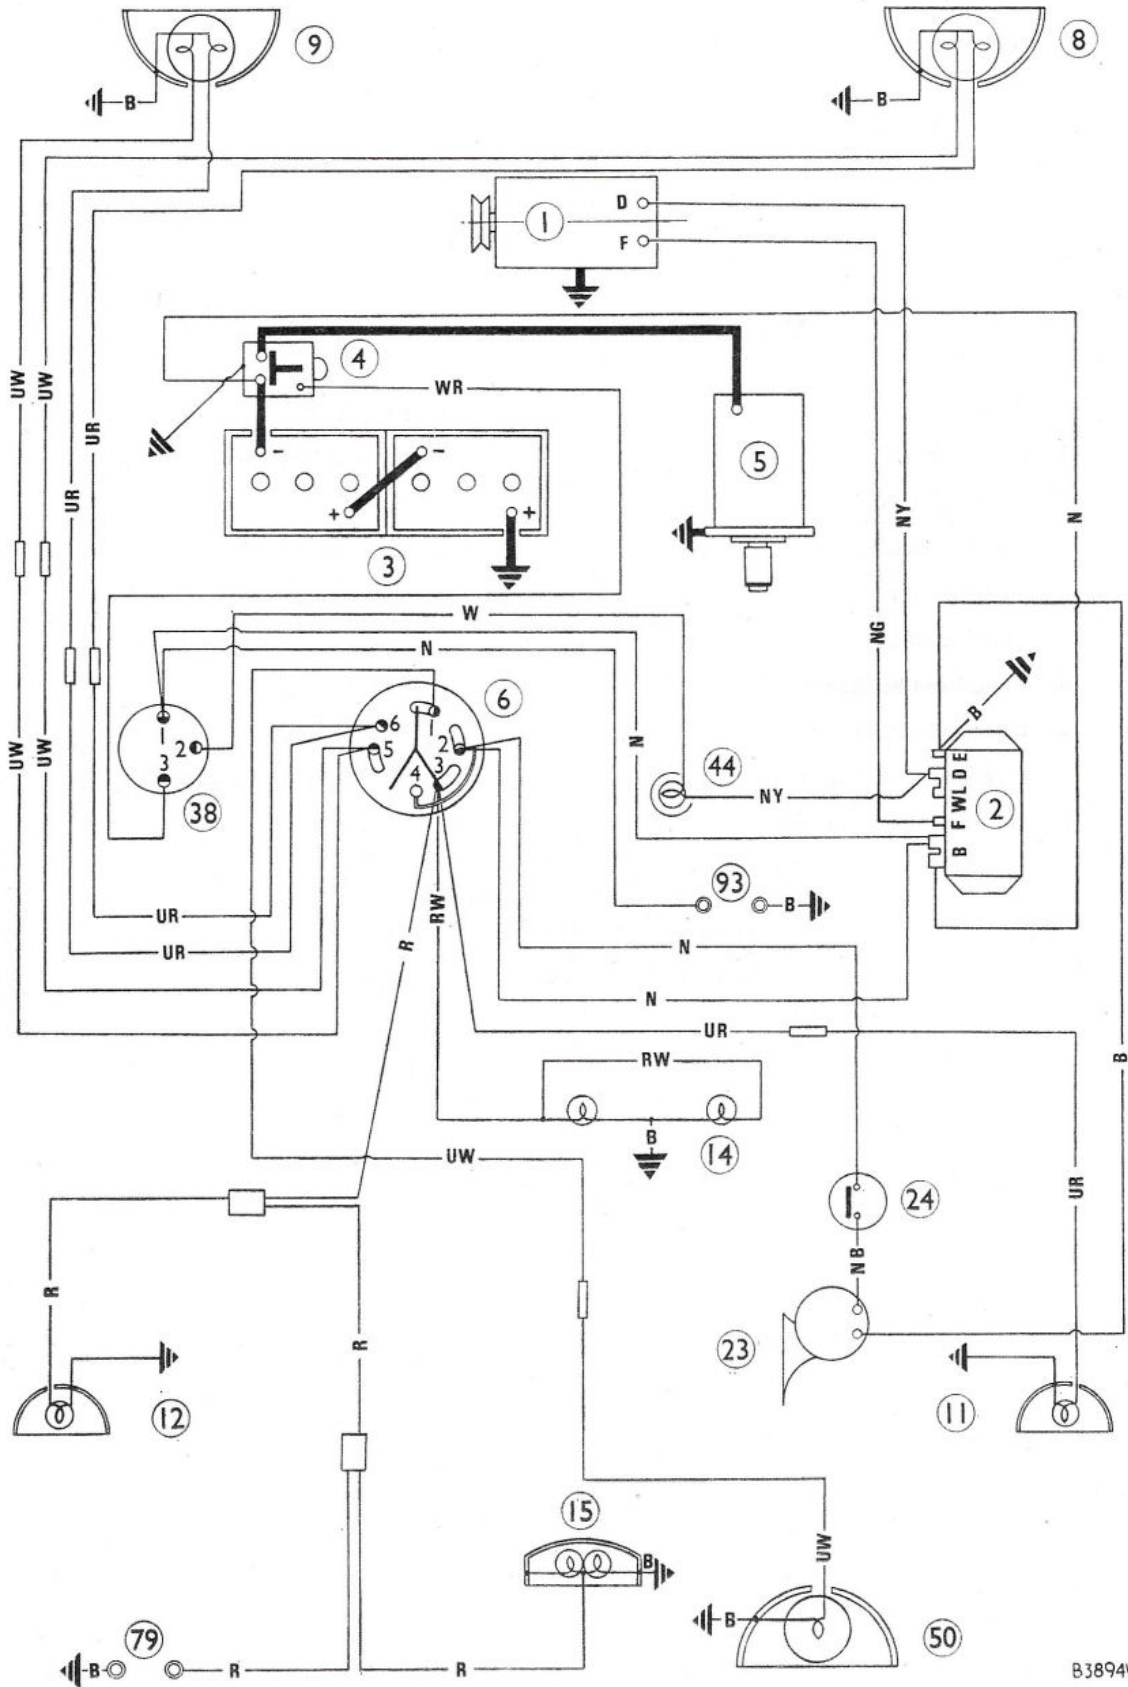

Nuffield 10/60 Tractor - Electrical Wiring Diagram

WIRING DIAGRAM 10/60

B3894W

KEY TO WIRING DIAGRAM - 10/60

<i>No.</i>	<i>Description</i>	<i>No.</i>	<i>Description</i>
1.	Dynamo	14.	Panel lamps
2.	Control box	15.	Number plate illumination lamp
3.	2 x 6 volt batteries	23.	Horn
4.	Starter solenoid	24.	Horn push
5.	Starter motor	38.	Starter switch
6.	Lighting switch	44.	Dynamo warning lamp
8.	Right-hand headlamp	50.	Plough lamp
9.	Left-hand headlamp	79.	Trailer socket
11.	Right-hand side / tail lamp	93.	Inspection lamp socket
12.	Left-hand side / tail lamp		

CABLE COLOUR CODE

N.	Brown	W.	White	L.G.	Light green
R.	Red	U.	Blue	Y.	Yellow
G.	Green	P.	Purple	B.	Black