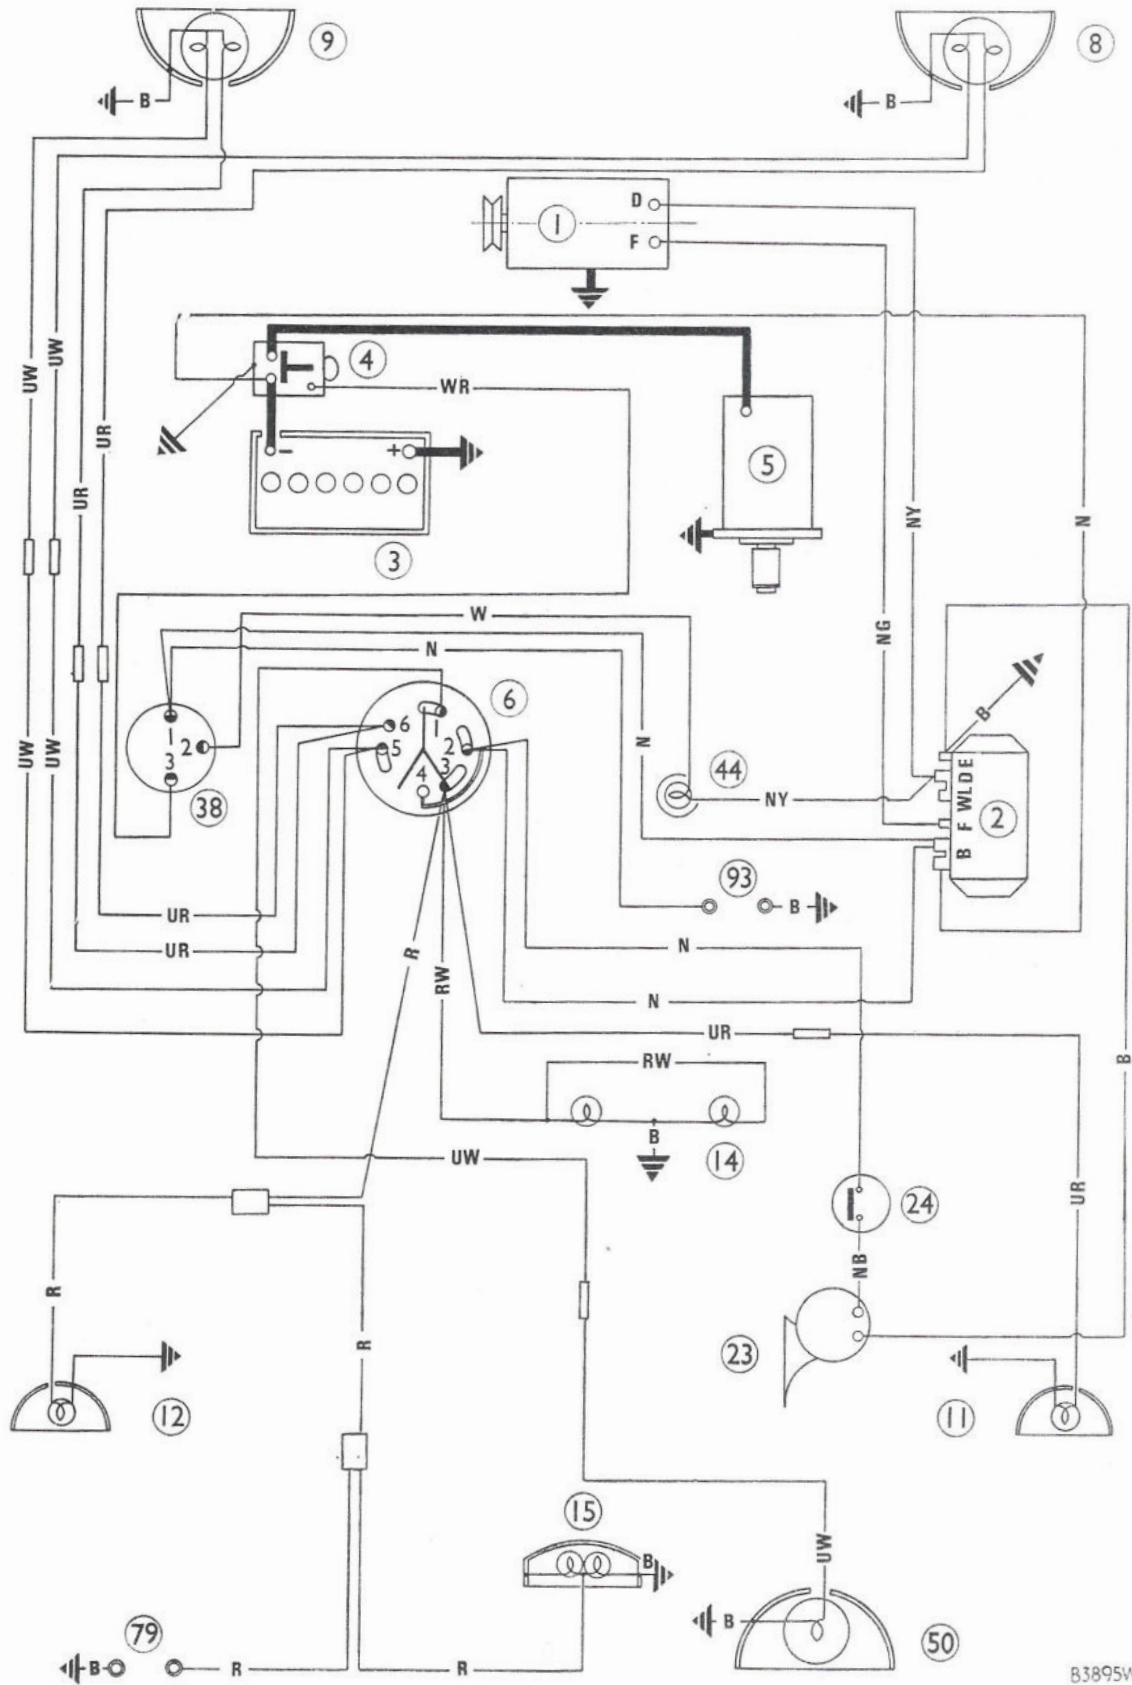

Nuffield 10/42 Tractor - Electrical Wiring Diagram

WIRING DIAGRAM 10/42

B3895W

KEY TO WIRING DIAGRAM - 10/42

<i>No.</i>	<i>Description</i>	<i>No.</i>	<i>Description</i>
1.	Dynamo	14.	Panel lamps
2.	Control box	15.	Number plate illumination lamp
3.	12 volt battery	23.	Horn
4.	Starter solenoid	24.	Horn push
5.	Starter motor	38.	Starter switch
6.	Lighting switch	44.	Dynamo warning lamp
8.	Right-hand headlamp	50.	Plough lamp
9.	Left-hand headlamp	79.	Trailer socket
11.	Right-hand side / tail lamp	93.	Inspection lamp socket
12.	Left-hand side / tail lamp		

CABLE COLOUR CODE

N.	Brown	W.	White	LG.	Light green
R.	Red	U.	Blue	Y.	Yellow
G.	Green	P.	Purple	B.	Black